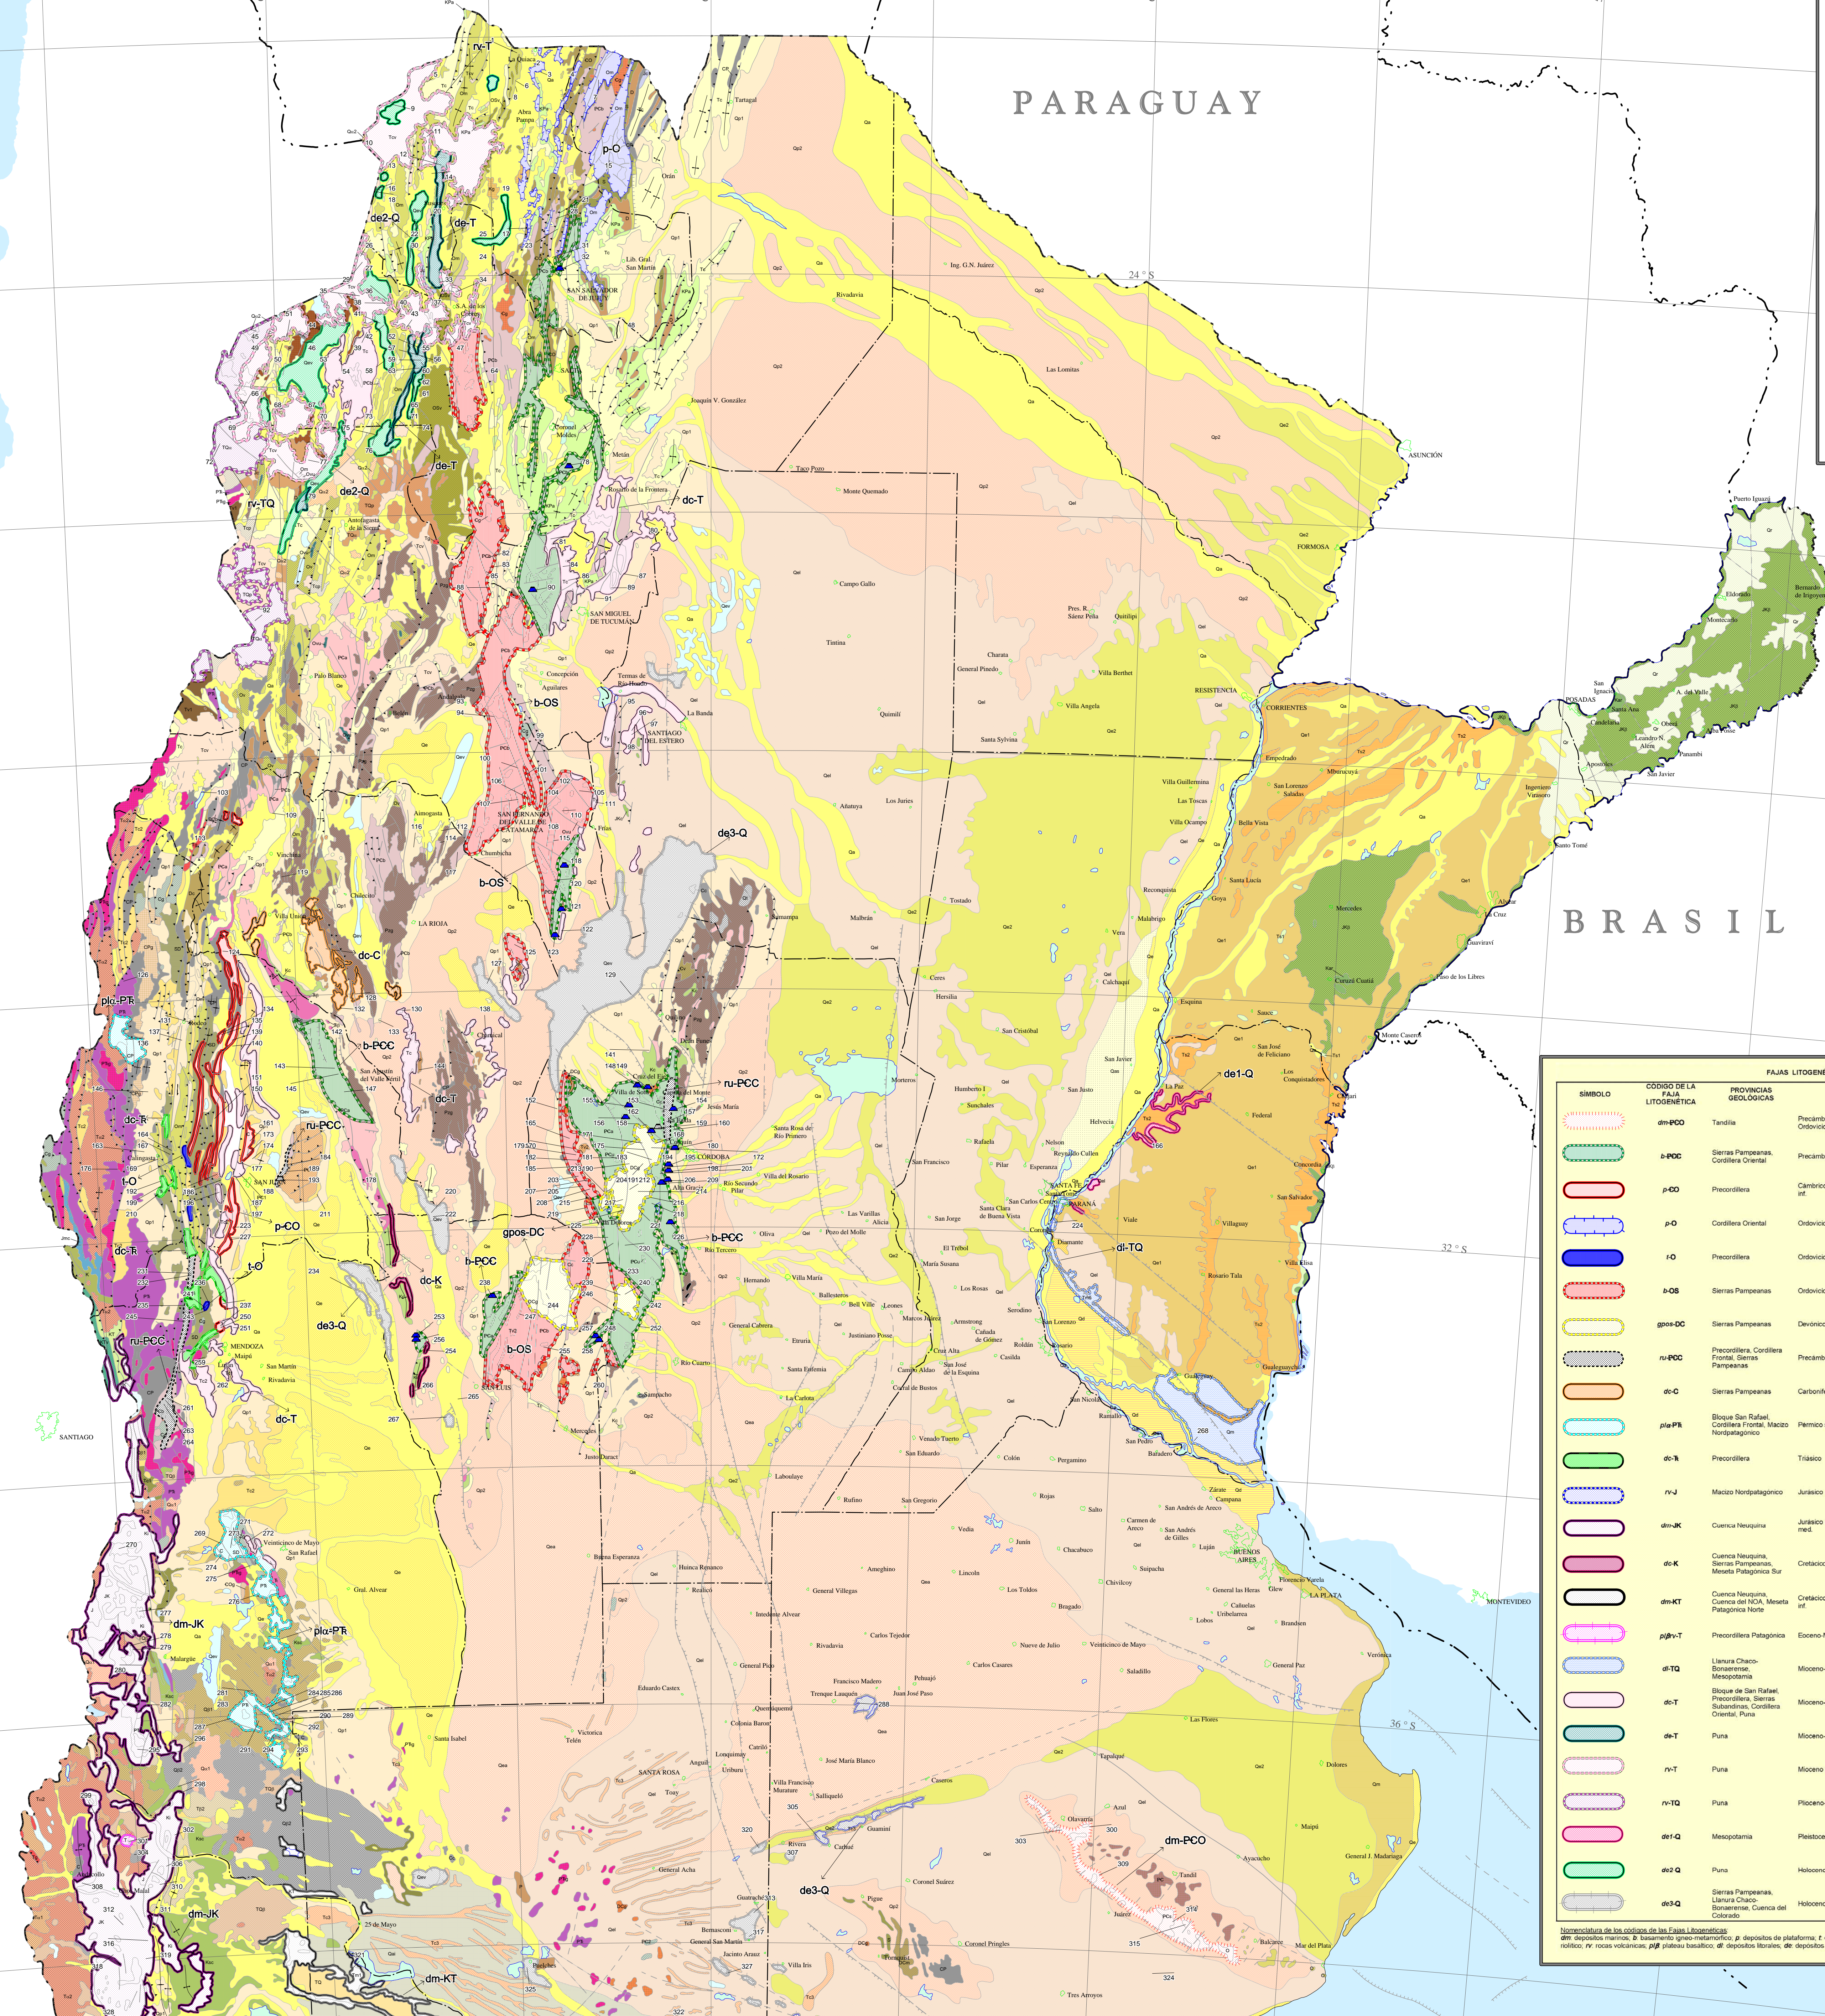

MAPA DE MINERALES INDUSTRIALES DE LA REPÚBLICA ARGENTINA

SECRETARÍA DE MINERÍA
SECRETARIO DE MINERÍA
JORGE MAYORAL

SERVICIO GEOLÓGICO MINERO ARGENTINO

PRESIDENTE
JORGE MAYORAL
SECRETARIO EJECUTIVO
PEDRO ALCÁNTARA

INSTITUTO DE GEOLOGÍA Y RECURSOS MINERALES

DIRECTOR
ROBERTO F. N. PAGE

AUTORES

MARTÍN GOZALVEZ
CARLOS HERRMANN
EDUARDO ZAPPETINI

Escala 1 : 2.500.000

AÑO 2004

SÍMBOLO	CODIGO DE LA FAJA LITOGÉNICA	PROVINCIA GEOLÓGICA	EDAD	MINERALURCA	NÚMERO DE DEPOSITOS ASOCIADOS	UNIDADES GEOLÓGICAS
	dm-PCC	Tandilia	Pre cámbrico sup- Carbonífero	Kao, An, Cu, Sn	7, 8, 9, 10, 13a	Gr. Sierra Bayas, Fa. Cerro Negro, Las Aguilas y Balcón
	p-PCC	Serras Pampeanas, Cordillera Oriental	Pre cámbrico-Eocámbrico	Mn, Cu, Fe, Ni	3c, 10	Metamorfos de bajo, medio y alto grado.
	p-DC	Proterozóica	Cámbrico inf.-Ordovícico	Cu, Sn	9b	Fa. La Laja, Zonda, La Flecha, La Billa y San Juan.
	p-O	Cordillera Oriental</